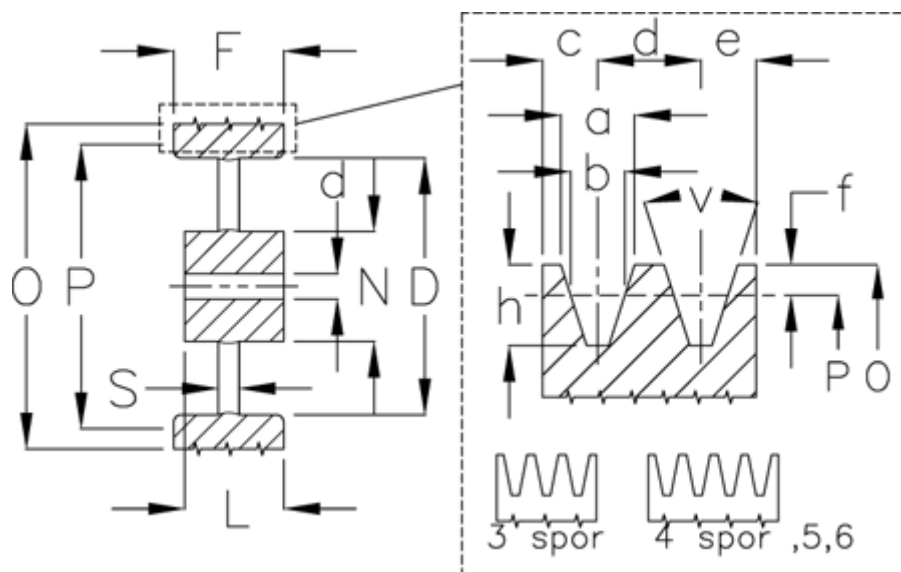

Varenummer: 60410263006  
 Beskrivelse: Uboret kileremsskive C 630/6

## Mål

|                |          |
|----------------|----------|
| Antal spor = 6 | S = 35   |
| D = 573        | Type = C |
| d = 25         |          |
| F = 161.5      |          |
| L = 100        |          |
| N = 130        |          |
| O = 639.6      |          |
| P = 630        |          |